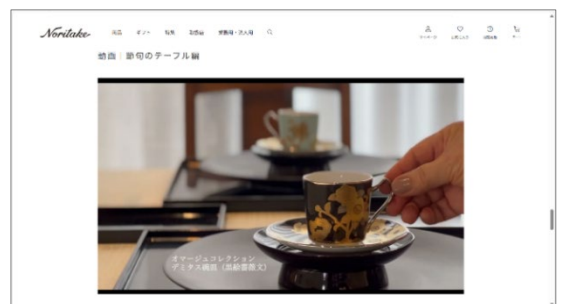

【コンテンツ&展示内容】

Online & Real

憧れだけでは終わらせない！節句の特集ページを公開

インテリア・テーブルコーディネーターの祖父江 加代子氏が『親しい友人を招いて上巳（桃）の節句を祝う』という設定のテーブルコーディネートを考案。風合いの異なる食器を組み合わせた、おもてなしの心あふれる食卓を紹介しています。素敵な食卓に憧れがあるものの難しそうと感じる方には必見の、コーディネートポイントも掲載しています。

また、準備から完成、おもてなしの様子を動画で公開。大人になっても節句を祝う心の大切さを伝えています。これらが、多くの皆さんにとって食卓を彩ることに興味を持つきっかけになればと考えています。

さらに、このコーディネートを間近でご覧いただけるよう店舗で再現しています。ぜひ、食器選びやおもてなしの参考にしてください。

<https://tableware.noritake.co.jp/feature/details/001101.html>